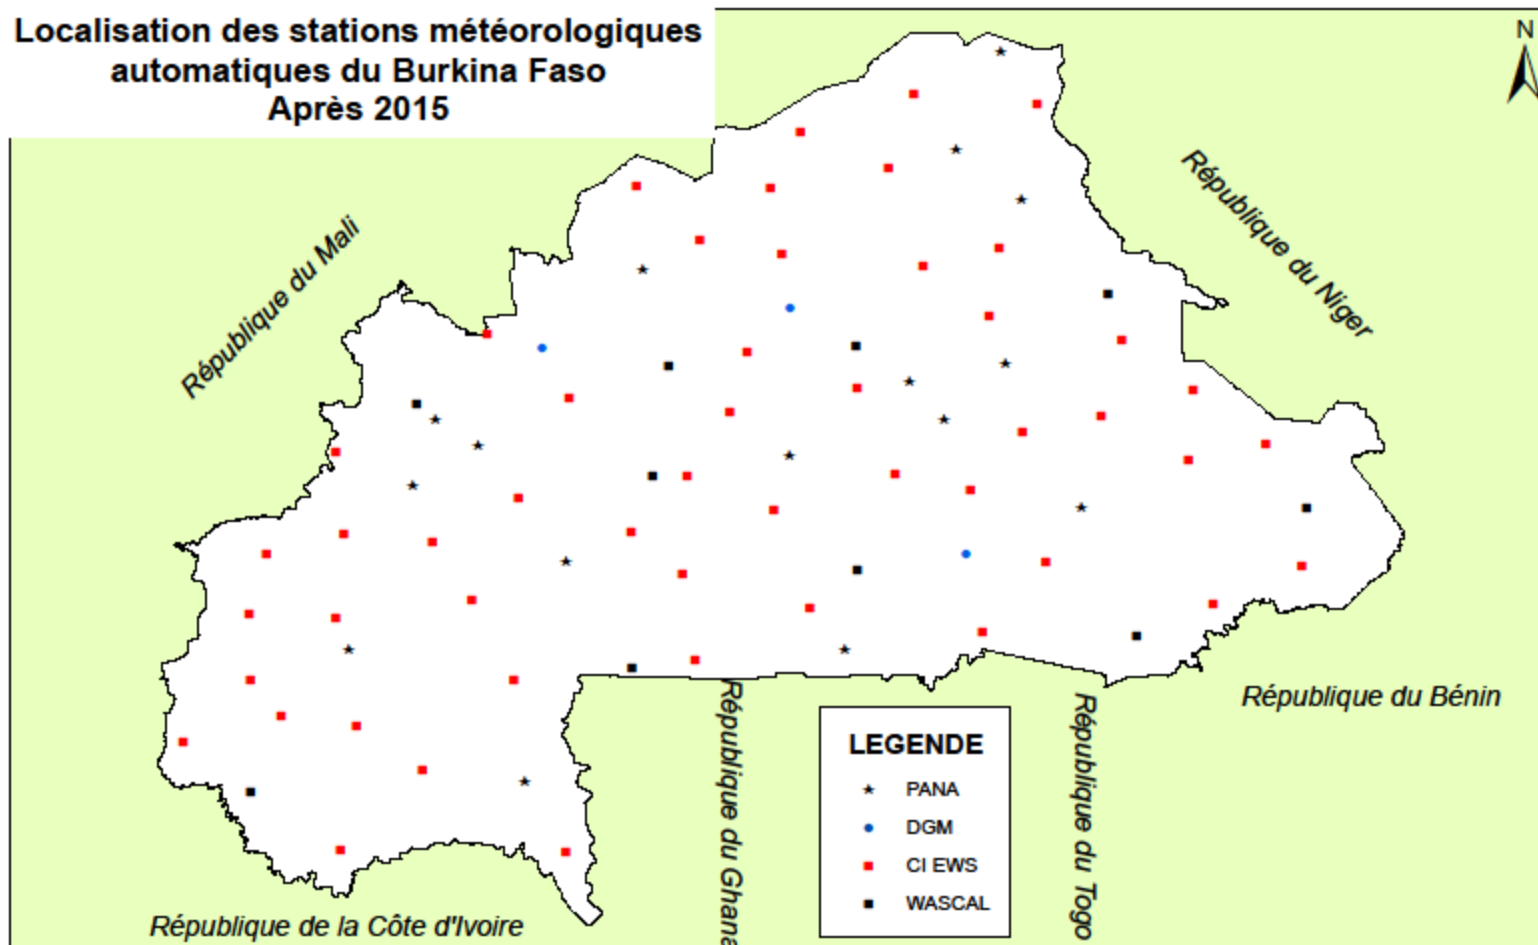

**Localisation des stations météorologiques automatiques du Burkina Faso
En 2015**

**Localisation des stations météorologiques automatiques du Burkina Faso
Après 2015**

**Localisation des stations hydrométriques
du Burkina Faso en 2015**

Evaluation probabiliste des risques de catastrophe dans le sous bassin versant du Nakambé

DGM
DGRE
DCIME
SAAGA
ASECNA

DGM
DGRE

SIG
DGPC
ONGs
POPULATION
RURALE
SECTEUR PRIVE
ET PUBLIC

MECANISME DE RETROACTION DE L'UTILISATEUR FINAL A TRAVERS MULTIPLES MEDIAS