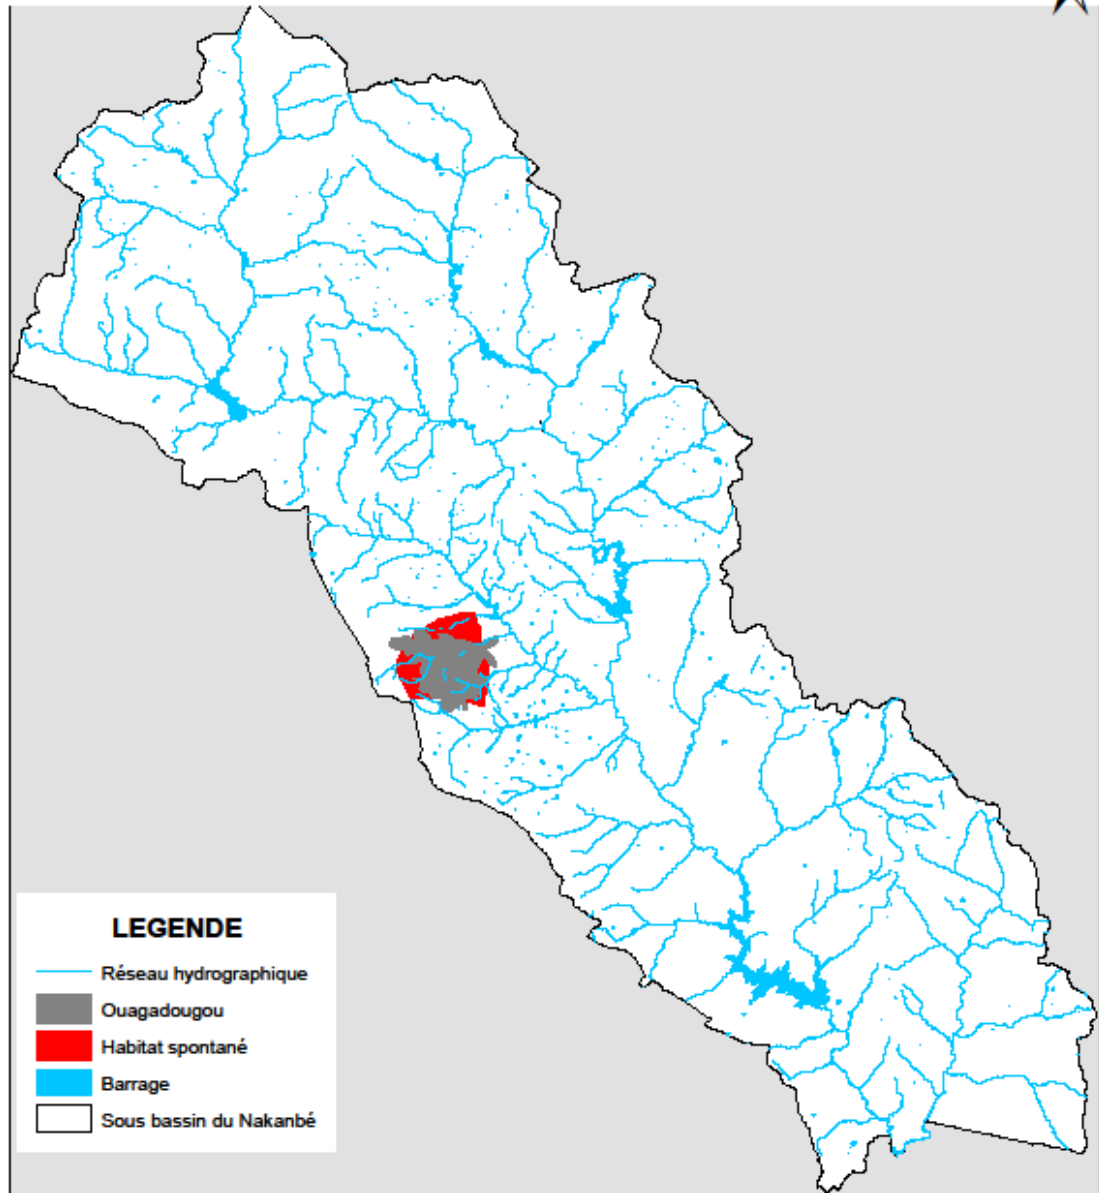

**Localisation des stations météorologiques automatiques du Burkina Faso
En 2015**

**Localisation des stations météorologiques automatiques du Burkina Faso
Après 2015**

**Localisation des stations hydrométriques
du Burkina Faso en 2015**

Evaluation probabiliste des risques de catastrophe dans le sous bassin versant du Nakambé

DGM
DGRE
DCIME
SAAGA
ASECNA

DGM
DGRE

SIG
DGPC
ONGs
POPULATION
RURALE
SECTEUR PRIVE
ET PUBLIC

MECANISME DE RETROACTION DE L'UTILISATEUR FINAL A TRAVERS MULTIPLES MEDIAS