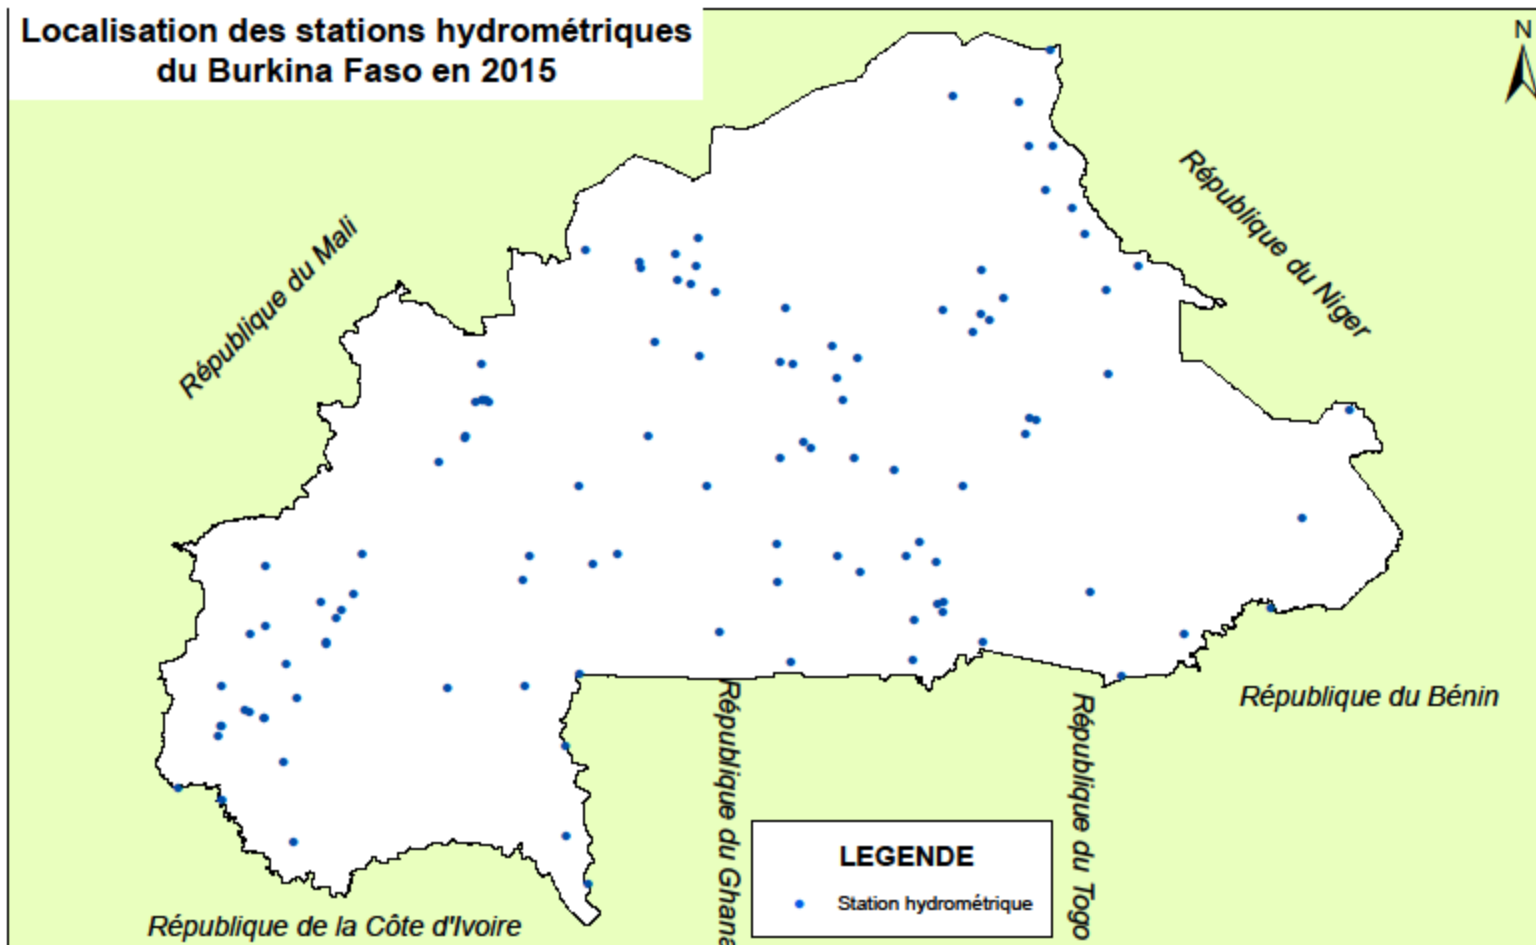

**Localisation des stations météorologiques automatiques du Burkina Faso
En 2015**

**Localisation des stations météorologiques automatiques du Burkina Faso
Après 2015**

**Localisation des stations hydrométriques
du Burkina Faso en 2015**

Evaluation probabiliste des risques de catastrophe dans le sous bassin versant du Nakambé

DGM
DGRE
DCIME
SAAGA
ASECNA

DGM
DGRE

SIG
DGPC
ONGs
POPULATION
RURALE
SECTEUR PRIVE
ET PUBLIC

MECANISME DE RETROACTION DE L'UTILISATEUR FINAL A TRAVERS MULTIPLES MEDIAS